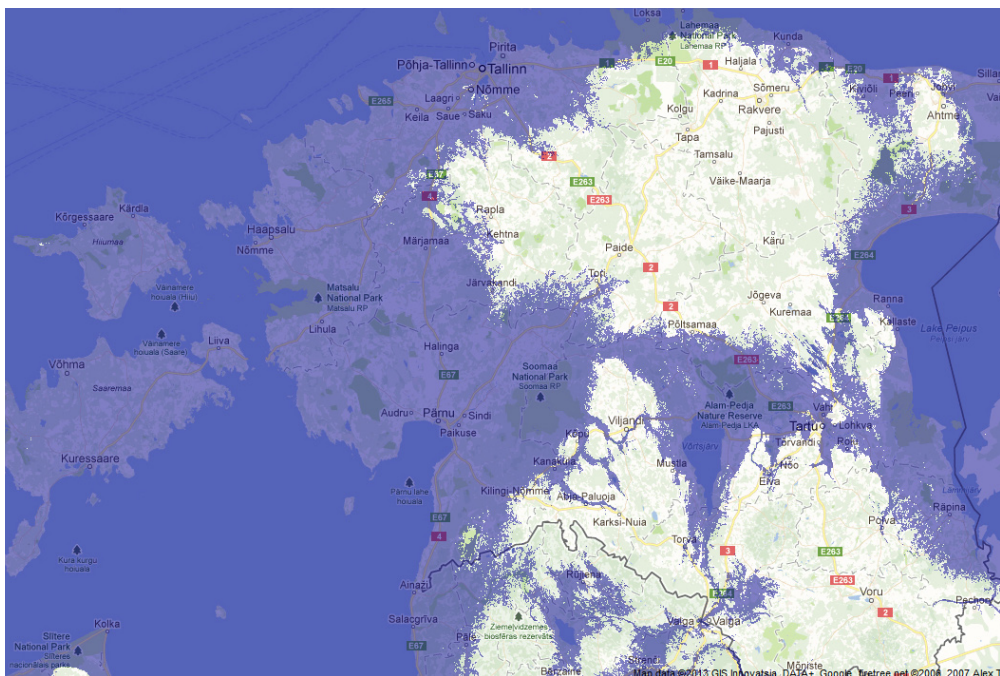

 Kirjelda naljaga pooleks 3 lausega selles paigas toimunud muutusi.

 Pööratavatel pildidel on kujutatud Eestimaa erinevate paikade – Tallinn, Tartu, Pärnu, Rakvere, Otepää kõrgustik, Laiuse lossi varemed jt muutumist kliima soojenemise tingimustes.

 Koosta pildi järgi 80-aastase taadi jutustus noortele aastal 2080.
"Kui mina olin 2012. aastal teievanune, siis

Aga 2050. aastal _____

Joonisel on Eesti kaart, kus merevee tase on tõusnud 60 m.
Millised protsessid võiksid seda põhjustada?

Märgi kaardile	Leppe- märk	Kirjelda olukorda
Oma kodukoht		
Jääaja Keskus		
Tallinn		
Kus võiks olla uus pealinn?		

Joonisel on Eesti kaart, kus merevee tase on tõusnud 60 m.
Millised protsessid võiksid seda põhjustada?