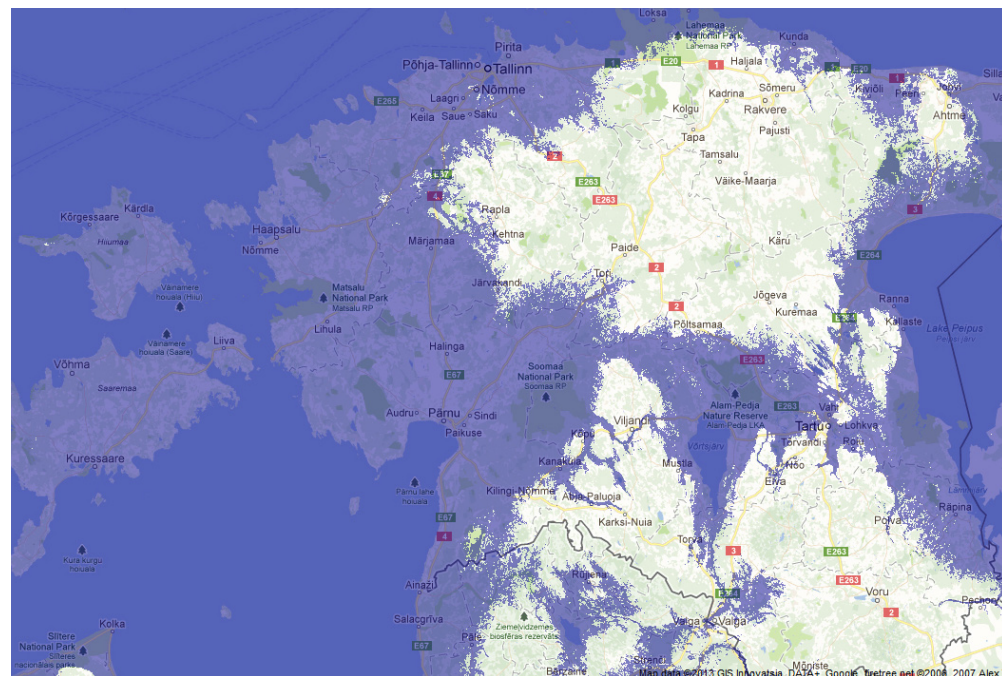

 Kirjelda naljaga pooleks 3 lausega selles paigas toimunud muutusi.

 Pööratavatel pildidel on kujutatud Eestimaa erinevate paikade – Tallinn, Tartu, Pärnu, Rakvere, Otepää kõrgustik, Laiuse lossi varemed jt muutumist kliima soojenemise tingimustes.

 Koosta pildi järgi 80-aastase taadi jutustus noortele aastal 2080.
"Kui mina olin 2012. aastal teievanune, siis

Aga 2050. aastal _____

Joonisel on Eesti kaart, kus merevee tase on tõusnud 60 m.
Millised protsessid võiksid seda põhjustada?

Märgi kaardile	Leppe- märk	Kirjelda olukorda
Oma kodukoht		
Jääaja Keskus		
Tallinn		
Kus võiks olla uus pealinn?		

Joonisel on Eesti kaart, kus merevee tase on tõusnud 60 m.
Millised protsessid võiksid seda põhjustada?