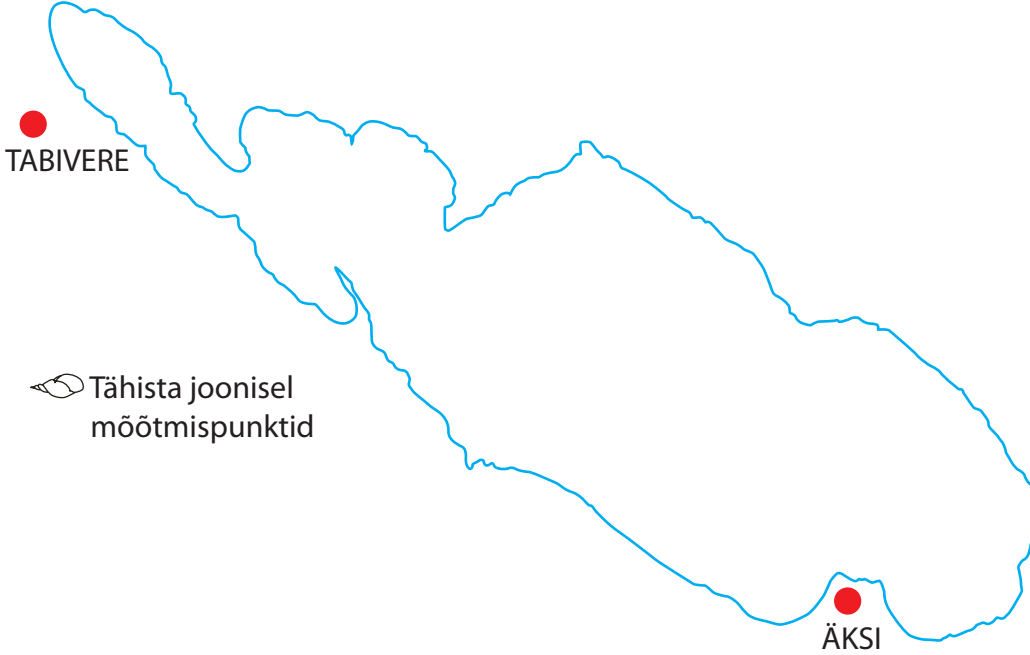

Vaatlusleht gümnaasiumile

Uurimuslik öpe

 Tähista joonisel
mõõtmispunktid

Kuupäev _____

Kellaeg _____

Vaatluse teostajad

	Mõõtmispunkt 1	Mõõtmispunkt 2	Mõõtmispunkt 3
Järve sügavus			
Vee läbipaistvus			
Vee värvus			
Vee temperatuur veekogu pinnal			

Mõõtmised erinevates sügavustes

1 m	Temperatuur		
	O ₂ %		
5 m	Temperatuur		
	O ₂ %		
10 m	Temperatuur		
	O ₂ %		
15 m	Temperatuur		
	O ₂ %		
20 m	Temperatuur		
	O ₂ %		
25 m	Temperatuur		
	O ₂ %		

Navigeerimine Saadjärvel

 Kirjuta ilmakaared

 Märki kaardile vaatluspunkt

 Märki sõidu alguspunkt kaardil

 Määra kurss

Ülesanded vaatluspunktis

-  Mis suunas on kirik
-  Mis suunas on Looduskool
-  Mis suunas on Saadjärve mõis
-  Tuule suund